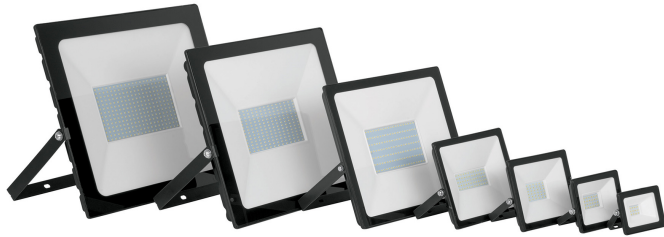

REFLECTOR ULTRA DELGADO DE LED, 10 W

VOLTECK.
Basic

CÓDIGO: **22040**

CLAVE: **REF-400L**

*La foto del producto no necesariamente corresponde a la medida del producto

CARACTERÍSTICAS

- Consumo 10 W
- Cuerpo de aluminio y pantalla de vidrio templado resistente a la intemperie
- Soporte ajustable
- Encendido instantáneo (proporciona el 100% de brillo al encender)
- Ideal para jardines, terrazas, patios, corredores, áreas públicas y de construcción

Tiempo de vida
10,000 h

Luz de día

amigable
con el medio ambiente

Ultra delgado

LEDs tipo SMD

IP 65

Para exterior

NORMA

- Cumple la norma: NOM-003-SCFI

ESPECIFICACIONES

Consumo	10 W
Flujo luminoso	700 lm
Tensión / Frecuencia	127 V / 60 Hz
Corriente	87 mA
Acabado	Negro
Tiempo de vida	10 000 h
Temperatura de color	6 500 K / Luz de día
Tipo de fuente de luz	LED integrado
Grado IP	65
Dimensiones (Alto x Largo x Fondo)	7 cm x 9 cm x 3 cm
Empaque individual	Caja
Inner	1
Master	20