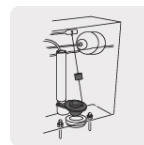

SAPO PARA WC, SILICONA AZUL AJUSTABLE, CADENA INOXIDABLE, 2"

FOSET.

CÓDIGO: **49362**

CLAVE: **SA-007**

CARACTERÍSTICAS

- Cuerpo de silicona
- Flotador de espuma (EVA)
- Cadena y gancho de acero inoxidable
- Material resistente al cloro
- Fácil instalación
- Para válvula de descarga de 2"

AHORRA AGUA

ESPECIFICACIONES

Pallet	1920
Peso	45 g
Empaque individual	Caballote
Inner	12
Master	48