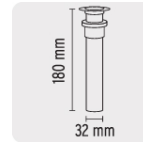

CONTRA P/LAVABO SIN REBOSADERO, SISTEMA PUSH, CROMO, 1-1/4"

FOSET.

CÓDIGO: **47037**

CLAVE: **CE-206S**

CARACTERÍSTICAS

- Cuerpos fabricados de PPR (Polipropileno Copolímero Random), resistente a la corrosión oxidación e incrustaciones y a los rayos UV con maneriales metálicos
- Cartucho cerámico de suave y fácil apertura
- Materiales flexibles que facilitan la instalación y transporte
- Aíslan el ruido por el paso del agua
- Baja conductividad térmica que permite el ahorro de energía manteniendo por más tiempo la temperatura del agua en la tubería
- Para conducción de agua fría, caliente hasta 95 °C, instalaciones residenciales, hoteleras, comerciales y de servicios
- No generan par galvánico

Sistema push

ESPECIFICACIONES

Acabado	Cromo
Empaque individual	Caja
Caja	4
Master	24

INCLUYE

1 Codo oreja 90º rosca hembra

1 Tee sencilla

2 Codos 90°

2 Llaves para empotrar