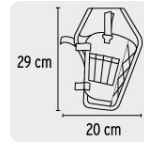

PORTA TALADRO DE POLIÉSTER CON CINCO COMPARTIMENTOS

CÓDIGO: **19588**CLAVE: **POT-5B**

CARACTERÍSTICAS

- Fabricado en poliéster de 600 deniers de uso rudo con forro interno de PVC
- Cosido y remachado
- Cinturón 100% polipropileno, ajustable con hebilla de liberación rápida
- Cinta ajustable que asegura el taladro
- Clip metálico para flexómetro
- 5 alojamientos para brocas
- Lavable
- No incluye herramienta

APLICACIONES

- Para taladro universal

CUIDADOS

- Lavar a mano con agua fría utilizar jabón neutro, no utilizar cloro
- No exprimir, secar a la sombra colgado, no planchar

ESPECIFICACIONES

Medidas	29 x 20 cm
Número de compartimentos	6
Correa (cinta) ajustable de	50 cm - 153 cm
Empaque individual	Granel
Caja	2
Master	20