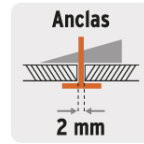

Bolsa con 100 anclas para nivelación de azulejos, Truper

- Reducen el tiempo de instalación
- Compatibles con otros sistemas de nivelación
- Mantienen el nivel del azulejo con una separación de 2 mm durante la instalación

Mantienen el nivel del azulejo durante toda la instalación

Separación entre azulejos

Especificaciones

Largo	35 mm
Alto	37 mm
Espesor	2 mm
Tipo de empaque	Bolsa con 100 piezas
Inner	4
Master	36