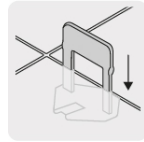

Bolsa con 100 anclas para nivelación de azulejos, Truper

- Reducen el tiempo de instalación
- Compatibles con otros sistemas de nivelación
- Mantienen el nivel del azulejo con una separación de 2 mm durante la instalación

Mantienen el nivel del azulejo durante toda la instalación

Separación entre azulejos

Especificaciones

Largo	35 mm
Alto	37 mm
Espesor	2 mm
Tipo de empaque	Bolsa con 100 piezas
Inner	4
Master	36