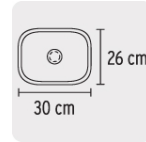

## TARJA DE EMPOTRAR 38 X 38 CM, BASIC

**FOSET**

CÓDIGO: **49208**

CLAVE: **TA-38B**

### ESPECIFICACIONES

<b>Instalación</b>	De empotrar
<b>Calibre</b>	26 (0.45) mm)
<b>Peso</b>	1 kg
<b>Empaque individual</b>	Etiqueta en funda de cartón
<b>Inner</b>	1
<b>Master</b>	4

### DIMENSIONES DE LA TARJA

<b>Largo</b>	38 cm
<b>Alto</b>	14 cm
<b>Ancho</b>	38 cm

## DIMENSIONES DE LA TINA

<b>Ancho</b>	26 cm
--------------	-------

<b>Largo</b>	30 cm
--------------	-------

<b>Profundidad</b>	14 cm
--------------------	-------