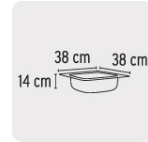

## TARJA DE EMPOTRAR 38 X 38 CM, BASIC

**FOSET**

CÓDIGO: **49208**

CLAVE: **TA-38B**

### ESPECIFICACIONES

<b>Instalación</b>	De empotrar
<b>Calibre</b>	26 (0.45) mm)
<b>Peso</b>	1 kg
<b>Empaque individual</b>	Etiqueta en funda de cartón
<b>Inner</b>	1
<b>Master</b>	4

### DIMENSIONES DE LA TARJA

<b>Largo</b>	38 cm
<b>Alto</b>	14 cm
<b>Ancho</b>	38 cm

## DIMENSIONES DE LA TINA

<b>Ancho</b>	26 cm
--------------	-------

<b>Largo</b>	30 cm
--------------	-------

<b>Profundidad</b>	14 cm
--------------------	-------