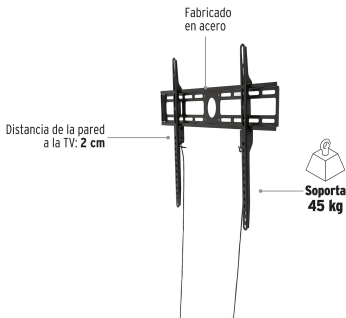

CÓDIGO: **46092** CLAVE: **TVSF-70**

Soporte para TV, fijo, 32"-70"

- Fabricado de acero
- Diseño ultra delgado
- Fácil instalación
- Compatible con VESA 100, 200, 400, 600

Soporta 45kg

Incluye tornillería

Especificaciones

Carga máxima	45 Kg
Distancia de la pared a TV	2 cm
Empaque individual	Caja
Inner	1
Master	10

Imágenes complementarias

FIJO

Para pantallas de

32" - 70"

80 cm - 180 cm