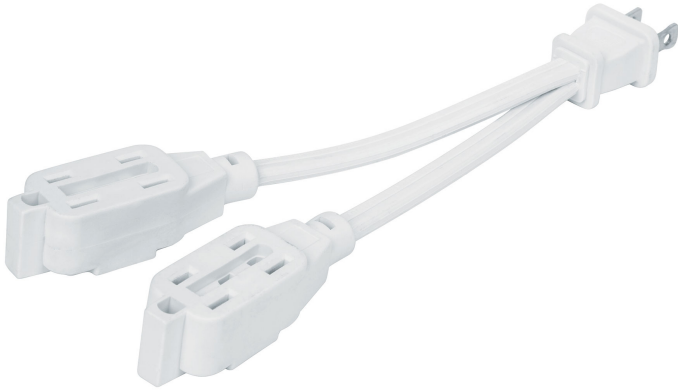

MULTICONTACTO CON CABLE FLEXIBLE

VOLTECK.CÓDIGO: **46353**CLAVE: **EXDO-6**

CARACTERÍSTICAS

- Recubierta de PVC autoextinguible
- Aunque no tienen conectividad a tierra, su diseño permite conectar hasta 6 clavijas aterrizadas
- 2 contactos con 3 receptáculos polarizados cada uno

2x 16 AWG

USOS

- Ideal para conectar televisores, videojuegos, equipos de audio y vídeos, línea blanca y equipos de cómputo
- Para uso en interiores

CUIDADOS

- No sobrepase la corriente indicada
- No la modifique o repare
- Revise periódicamente para identificar cualquier desgaste en el cable o clavija que pudiera representar un riesgo eléctrico
- Desconectar cuando no se utilice
- Conectar la clavija totalmente
- No jale del cable para desconectar
- No conectar más de 1 000 W

Polarizado

Aunque no tienen conectividad a tierra, su diseño permite conectar clavijas aterrizadas

NORMA

- Cumple la norma: NOM-003-SCFI

ESPECIFICACIONES

Pallet	2160
Master	48
Color	Blanco
Longitud	10 cm
Calibre	16 AWG
Tensión	125 V
Frecuencia	60 Hz
Corriente	8 A
Temperatura máxima de operación	35 °C
Empaque individual	Tarjeta
Inner	12