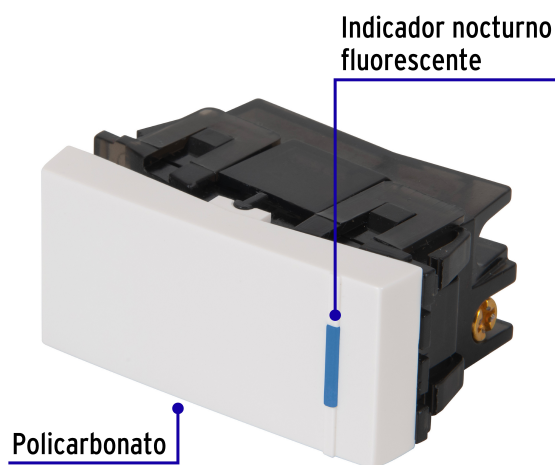

Imágenes complementarias