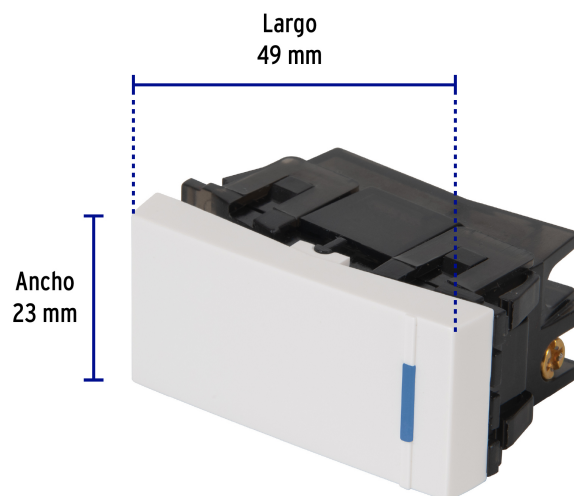

Imágenes complementarias