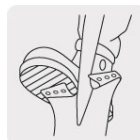

CÓDIGO: 100147 CLAVE: PES-X

Pala escarramán, mango acero, puño "Y", Truper Expert

- Mango tubular con grip
- Cabeza de acero con hoja más recta que facilita el corte de raíces
- Hombros extendidos, mayor comodidad y control para cavar con más facilidad

Hombros extendidos punzonados, mayor comodidad y control para cavar con más facilidad

Especificaciones

Modelo	Truper Expert
Puño	Plástico, recto
Ancho de la cabeza (A)	8 1/4" (21 cm)
Largo de la cabeza (B)	21" (53 cm)
Largo total	51 1/2" (131 cm)
Hombros	Al frente
Atado	3