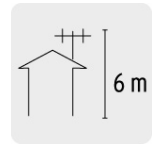

ANTENA AÉREA PARA EXTERIOR, 14 ELEMENTOS

VOLTECK.

CÓDIGO: **48121**

CLAVE: **ANAE-14**

CARACTERÍSTICAS

- Cuerpo de aluminio ligero y resistente a la intemperie
- Pre-armada para fácil instalación
- Recibe canales HD locales y digitales (UHF)
- Alcance de 80 km

Alta definición

Señales UHF

Se recomienda
instalar a 6 m
de altura

APLICACIONES

- Para uso en exteriores
- Recepción y transmisión de información para diferentes señales aéreas
- Para disfrutar de tus programas preferidos con señal de alta definición

CUIDADOS

- Se recomienda instalar a 6 m de altura
- No fijar el mástil a estructuras metálicas

ESPECIFICACIONES

Señales	UHF
Frecuencia	470 ~ 862 MHz
Ganancia	10-12 dB
Impedancia	75 Ohms
Inner	1
Empaque individual	Caja
Master	10
Pallet	60