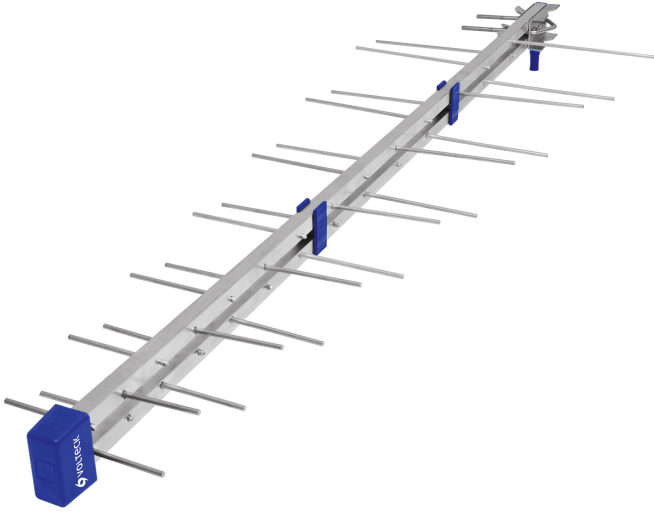

ANTENA AÉREA PARA EXTERIOR, 14 ELEMENTOS

VOLTECK.

CÓDIGO: **48121**

CLAVE: **ANAE-14**

CARACTERÍSTICAS

- Cuerpo de aluminio ligero y resistente a la intemperie
- Pre-armada para fácil instalación
- Recibe canales HD locales y digitales (UHF)
- Alcance de 80 km

Alta definición

Señales UHF

Se recomienda
instalar a 6 m
de altura

APLICACIONES

- Para uso en exteriores
- Recepción y transmisión de información para diferentes señales aéreas
- Para disfrutar de tus programas preferidos con señal de alta definición

CUIDADOS

- Se recomienda instalar a 6 m de altura
- No fijar el mástil a estructuras metálicas

ESPECIFICACIONES

Señales	UHF
Frecuencia	470 ~ 862 MHz
Ganancia	10-12 dB
Impedancia	75 Ohms
Inner	1
Empaque individual	Caja
Master	10
Pallet	60

INCLUYE

Elementos de montaje
Tapón hermético para conector coaxial