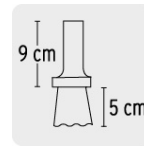

CEPILLO DE PLÁSTICO, TIPO ESCOBETA

Klintek

CÓDIGO: **57010**

CLAVE: **CELI-10**

CARACTERÍSTICAS

- Cerdas de PET
- Base de plástico
- Espátula para lavado de trastes

Dimensiones del cepillo

Limpeza

ESPECIFICACIONES

Color	8 colores (amarillo, verde claro, naranja, rosa, rojo, azul, verde palo y morado)
Largo	9 cm
Altura de las cerdas	5 cm
Número de pinceles	31
Peso del cepillo	71 g
Empaque individual	Etiqueta
Inner	12