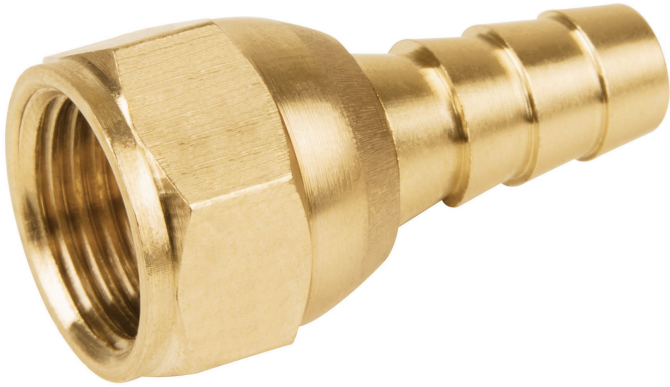

COPLE ESPIGA CON TUERCA GIRATORIA (TUERCA LOCA), LATÓN,

CÓDIGO: **45750**

CLAVE: **CLG-3/8L**

CARACTERÍSTICAS

- Fabricado en latón para máxima duración
- Rosca hembra FLARE
- Para conectar directo a manguera
- Con tuerca giratoria que evita que la manguera se tuerza mientras aprieta la tuerca

Para conectar directo a manguera

ESPECIFICACIONES

Diámetro	3/8"
Tipo de cuerda	5/8 - 18 UNF
Empaque individual	Granel
Inner	10
Master	800