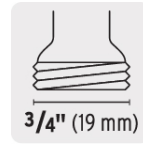

**LLAVE DE ESFERA, 1/2" DE ZINC, PRETUL****PRETUL®**CÓDIGO: **23146**CLAVE: **LL-21P****CARACTERÍSTICAS**

- Cuerpo metálico recubierto de níquel
- Conector de salida para ensamblar manguera
- Cierre de 1/4" de vuelta

Entrada

Salida

**ESPECIFICACIONES**

<b>Entrada</b>	1/2"
<b>Salida</b>	3/4"
<b>Peso</b>	110 g
<b>Empaque individual</b>	Etiqueta
<b>Inner</b>	6
<b>Master</b>	36
<b>Pallet</b>	5292