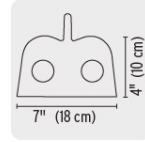

Azadón mezclero, mango 60", cabeza forjada 7"

- Mango de madera de fresno americano