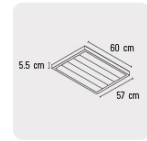

GABINETE DE SOBREPONER, 3X14W, T5, 65K, FL

VOLTECK.
LAIT

CÓDIGO: **46552**

CLAVE: **SOB-500F**

CARACTERÍSTICAS

- Cuerpo de acero.
- Cubierta de acero y aluminio.
- Acabado color blanco.

Tiempo de vida
10,000 h

ESPECIFICACIONES

Potencia	42 W (3 x 14 W)
Tensión	120 V
Frecuencia	60 Hz
Corriente	0,6 A

Flujo luminoso	1500 lm
Tipo de acabado	Color Blanco
Tipo de lámpara	T5 de 56 cm (22")
Tipo de base	G5
Tipo de luz	Día
Temperatura de color	6,500 K
IRC	80
Índice de protección	IP10
Forma de instalación	Empotrado en techo
Largo	60 cm
Ancho	57 cm
Alto	6 cm
Peso	600 g
Inner	1
Master	2
Pallet	32