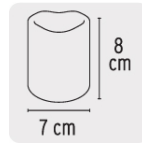

CÓDIGO: 48411 CLAVE: VELA-2AA

Vela de LED con 2 pilas AA y sensor

- Cuerpo fabricado en cera sólida natural y base de ABS
- Efecto de flama real color ámbar
- Fresca al contacto
- Segura para el hogar
- **Encendido y apagado automático con aplauso o soplando cerca de la vela**

Certificaciones y garantías

- Cumple la norma: NOM-003-SCFI

Especificaciones

Duración de la batería en uso continuo	190 horas
Alto	8 cm
Ancho	7 cm
Tipo de pilas	2 Pilas alcalinas AA (incluidas)
Empaque individual	Caja
Inner	4
Master	24
Pallet	1920