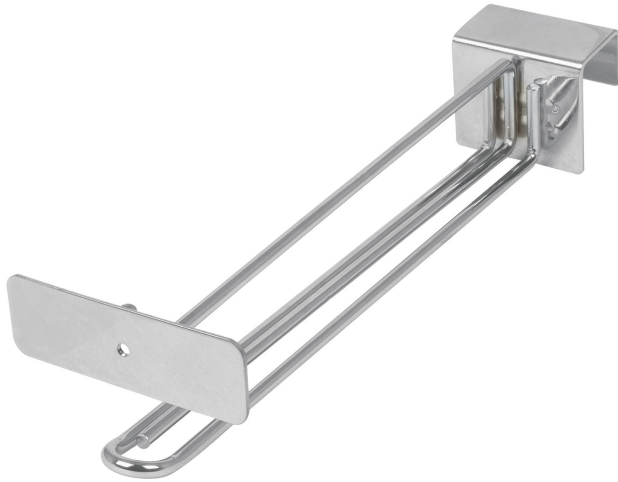

GANCHO 10" RECTO

CÓDIGO: **10259**

CLAVE: **GA-10R**

CARACTERÍSTICAS

- Fabricado de varilla de acero, acabado con pintura electrostática en color gris
- Gancho para montar en barra cuadrada de 1" (25 mm)
- Porta etiqueta
- Para productos pesados, ideal para góndola

APLICA PARA
BONO

ESPECIFICACIONES

Medida	10" (25 cm)
Diámetro	3/16" (5 mm)
Base	7cm
Altura	9 cm
Fondo	26 cm
Dimensiones del porta etiqueta	75 x 25 mm
Caja	24
Empaque individual	Etiqueta