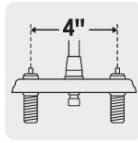

MEZCLADORA LAVABO DE 4", TIPO BAR, AERO

CÓDIGO: **49766**

CLAVE: **AEM-43**

CARACTERÍSTICAS

- Funciona con baja presión
- Cuerpo de latón para máxima duración
- Manerales metálicos y cuello de acero inoxidable
- Cartucho cerámico de suave y fácil apertura

Triple-cromo,
brillo y
resistencia

1/4 de Vuelta

Distancia entre
taladros

Vivienda
ecológica

Aireador,
ahorro y
suavidad

NORMA

- Cumple la norma NMX-C-415-ONNCCE

ESPECIFICACIONES

Pallet	180
Distancia entre taladros	4"
Presión mínima requerida	0.25 kg/cm ²
Tipo de cierre (giro)	1/4 de vuelta (90°)
Dimensiones de la charola	5.7 cm x 15.7 cm
Peso	920 g
Inner	1
Empaque individual	Caja
Master	3