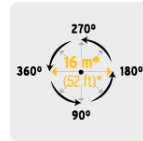

ASPERSOR VERDE, PLÁSTICO, ESTACA DE 11", PRETUL

PRETUL®

CÓDIGO: **20071**

CLAVE: **ASVE-11**

CARACTERÍSTICAS

- Cabeza y conector fabricados en ABS
- Estaca fabricada en zamak
- Clip de límite de riego

Àrea de riego

APLICACIONES

- Para riego en grandes áreas como prados, campos deportivos y parques

ESPECIFICACIONES

Pallet	864
Presión de trabajo	40 a 50 PSI
Entrada de agua	3/4"
Conexión estaca - aspersor	1/2"
Estaca	20 cm
Vías	1
Empaque individual	Tarjeta
Inner	6
Master	72