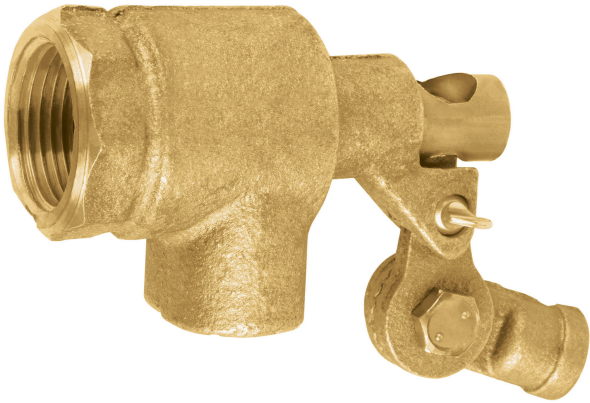

VÁLVULA DE FLOTADOR DE LATÓN 1" REFORZADA

 **FOSET.**

CÓDIGO: **49901**

CLAVE: **VAFLO-1-R**

CARACTERÍSTICAS

- Fabricada en latón para máxima duración
- Robusta
- Conexión hembra para cisterna

ESPECIFICACIONES

Medida	1" (25 mm)
Presión máxima	1 379 kPa / 200 PSI
Conexión	5/16"
Peso	560 g
Empaque individual	Etiqueta
Inner	3
Master	48
Pallet	1728