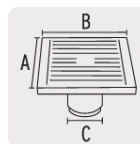

RESUMIDERO DE LATÓN, CUADRADO, 4 X 4", RIVIERA

FOSET.

CÓDIGO: **49427**

CLAVE: **RS-801**

CARACTERÍSTICAS

- Rejilla y cuerpo de latón que proporciona alta resistencia a la corrosión
- Tubo de descarga de plástico ABS
- Rejilla removible
- Fácil instalación

Cierre automático que evita el paso de olores, insectos y roedores

ESPECIFICACIONES

Largo x Ancho	A 4" (100 mm) x B 4" (100 mm)
Diámetro de salida	C 1 3/4" (44 mm)
Peso	330 g
Empaque individual	Bolsa
Inner	4
Master	24