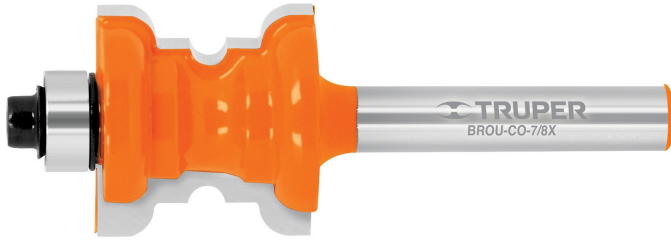

**BROCA PARA ROUTER, COLLARÍN, 7/8"  
CON BALERO**CÓDIGO: **10677**CLAVE: **BROU-CO-7/8X****CARACTERÍSTICAS**

- Cuerpo de acero al cromo
- Cuchilla fabricada de carburo de tungsteno
- La durabilidad y los resultados de corte fiables se consiguen gracias al cortador de carburo de tungsteno de alta calidad
- Medida marcada para fácil identificación
- Guía de balero que facilita el recorrido en los bordes

**APLICACIONES**

- Para carpintería
- Diseño exclusivo para corte en madera

**ESPECIFICACIONES**

<b>Largo</b>	62 mm
<b>Largo de corte</b>	20 mm
<b>Diámetro de corte</b>	22.2 mm (7/8")
<b>Zanco</b>	6.3 mm (1/4")
<b>Radio</b>	3.15 mm
<b>Radio</b>	1.6 mm
<b>Velocidad de corte</b>	30 000 r/min
<b>Empaque individual</b>	Blister
<b>Caja</b>	3
<b>Master</b>	24