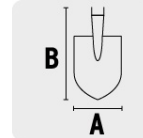

PALA REDONDA, MANGO LARGO, MODELO CLASSIC

CÓDIGO: **17169**CLAVE: **PRL**

CARACTERÍSTICAS

- Mango largo fabricado en madera de fresno con acabado enlacado
- Cabeza fabricada en acero al carbono con acabado en pintura híbrida en polvo transparente
- Ensamble con casquillo crimpado
- Hombros extendidos, mayor comodidad y control para cavar con más facilidad

Hombros
extendidos

ESPECIFICACIONES

Modelo	Classic
Ancho de la cabeza	8 1/2" (22 cm)
Largo de la cabeza	20 1/2" (52 cm)
Largo total	58 3/4" (149 cm)
Hombros	Al frente
Atado	3
Master	180
Inner	3
Pallet	180