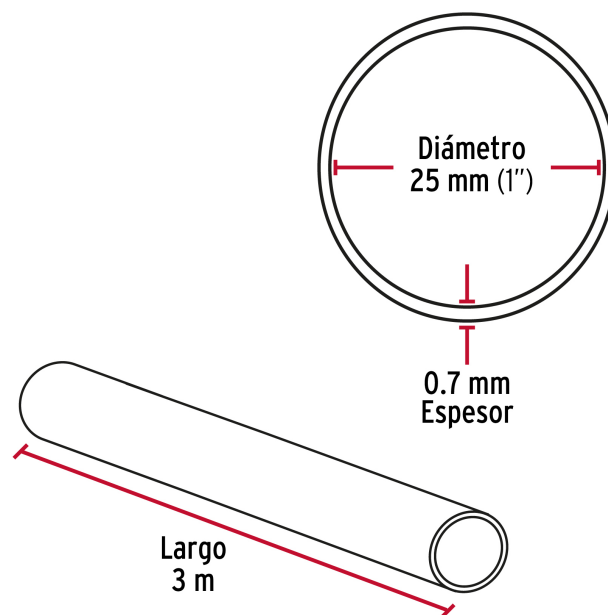

CÓDIGO: 45896 CLAVE: TR-630

Tubo redondo de 3.0 m en aluminio para closet, Hermex

- Fabricado en aluminio resistente a la corrosión
- Fácil instalación
- Uso en interiores
- Ideal para clósets, guardarropas y probadores

Especificaciones

| | |
|---------------------------|------------|
| Largo | 3 m |
| Diámetro | 25 mm (1") |
| Espesor | 0.7 mm |
| Empaque individual | Etiqueta |

País de origen

Fabricado en China bajo las estrictas especificaciones de Truper

Accesorios para instalación de tubo redondo (no incluidos)

- (A) Brida modelo BTR-3 marca 
- (B) Soporte central STR-3 marca 