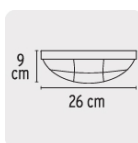

Tiempo de vida
30,000 h