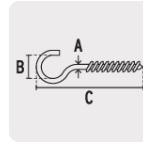

ARMELLA ABIERTA, 17 X 40, BOLSA CON 144 PZAS

FIERO

CÓDIGO: **44377**

CLAVE: **AR-17A**

*La foto del producto no necesariamente corresponde a la medida del producto

CARACTERÍSTICAS

- Fabricadas en acero
- Acabado galvanizado
- Fácil de instalar

USOS

- Ideal para empotrarse en la pared, ya sea para colgar objetos o para sostener algunos aparatos

ESPECIFICACIONES

Medida	17 x 40
Dimensiones (A x B x C)	3 x 10 x 33 mm
Número de piezas	144
Caja	6
Empaque individual	Caja
Master	12