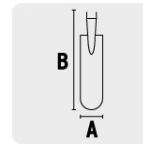

PALA T-2000 ESPADÓN, PUÑO "Y", 44 1/4"

CÓDIGO: **17163**

CLAVE: **PEP-P**

CARACTERÍSTICAS

- Mango fabricado en madera de fresno con acabado enlacado.
- Cabeza de acero al carbono con acabado en pintura epóxica en polvo negra
- Puño "Y", comfort grip, recto
- Ideal para trazar canales de riego

ESPECIFICACIONES

| | |
|-------------------------------|---------------------|
| Modelo | T-2000 |
| Puño | Comfort Grip, recto |
| Ancho de la cabeza (A) | 6" (15 cm) |
| Largo de la cabeza (B) | 24" (61 cm) |
| Largo total | 44 1/4" (112 cm) |
| Hombros | Atrás |
| Atado | 3 |
| Master | 270 |
| Inner | 3 |
| Pallet | 270 |