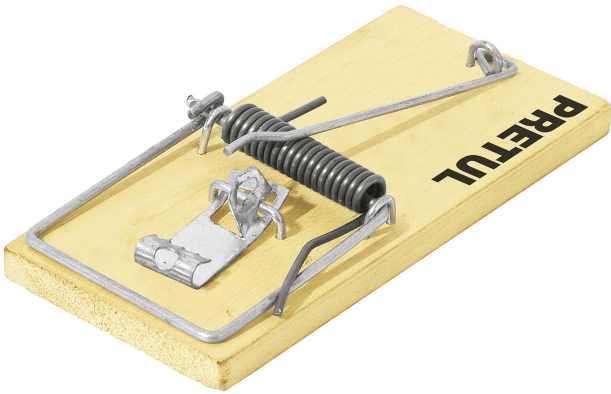

## 2 TRAMPAS DE MADERA 4", PARA RATÓN, PRETUL

# PRETUL®

CÓDIGO: **23709**CLAVE: **RAT-4M**

### CARACTERÍSTICAS

- Base fabricada en madera y componentes de acero
- Resorte tratado térmicamente para mayor presión
- Pedal de activación sensible al contacto

### ESPECIFICACIONES

<b>Largo</b>	4" (10 cm)
<b>Ancho</b>	46 mm
<b>Fuerza de compresión</b>	1-2 kgf
<b>Empaque individual</b>	Bolsa con tarjeta
<b>Inner</b>	10
<b>Master</b>	100