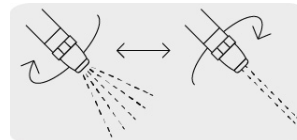

PISTOLA METÁLICA, 2 FUNCIONES CON BOQUILLA

CÓDIGO: **18476**

CLAVE: **PR-202**

CARACTERÍSTICAS

- Cuerpo metálico recubierto de doble inyección
- Mango ergonómico con recubrimiento de doble inyección, confort grip para mejor agarre en condiciones secas y húmedas
- Clip para flujo continuo
- El bloqueo del gatillo permite que el agua fluya sin apretar constantemente
- Boquilla regulable
- 2 Funciones, jet y cono

APLICACIONES

- Para jardinería
- Para riego

Boquilla regulable

Jet

Cono

ESPECIFICACIONES

Pallet	1296
Conexión	3/4 - 11.5 NH
Peso	247 g
Inner	6
Empaque individual	Tarjeta plástica
Master	36