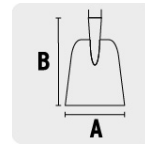

## PALA CARBONERA, PUÑO "Y", MODELO CLASSIC, CABEZA 22 3/4"

CÓDIGO: **17158**

CLAVE: **PCAY**

### CARACTERÍSTICAS

- Mango corto fabricado en madera de fresno con acabado enlacado
- Cabeza de acero al carbono con acabado laqueado
- Ensamble con casquillo crimpado
- Puño "Y" recto metálico con agarradera de madera
- Ideal para mover material voluminoso de poco peso como carbón, estiércol, granos

Sistema de fijación que evita que el puño gire

### ESPECIFICACIONES

<b>Modelo</b>	Classic
<b>Puño</b>	Metálico
<b>Ancho de la cabeza (A)</b>	12 1/2" (32 cm)
<b>Largo de la cabeza (B)</b>	22 3/4" (58 cm)
<b>Largo total</b>	44 1/8" (112 cm)
<b>Atado</b>	3
<b>Master</b>	162
<b>Inner</b>	3
<b>Pallet</b>	162