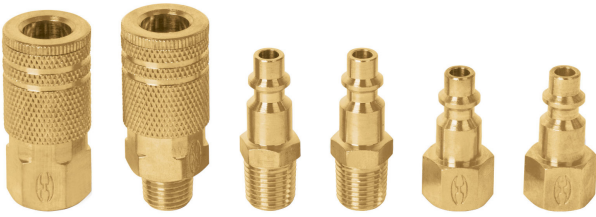

JUEGO DE 4 CONECTORES Y 2 COPLES PARA COMPRESOR DE AIRE

CÓDIGO: **18075**

CLAVE: **CORAL-6**

CARACTERÍSTICAS

- Fabricados en latón sólido
- Conexión rápida

APLICACIONES

- Para realizar conexiones rápidas y confiables entre herramientas neumáticas

ESPECIFICACIONES

Cuerda	1/4 NPT
Caja	6
Empaque individual	Blister
Master	36

INCLUYE

1 Cople "F" (hembra)

1 Cople "M" (macho)

2 Conectores "F" (hembras)

2 Conectores "M" (machos)