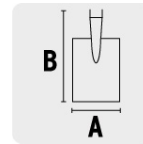

PALA CUADRADA PUÑO "Y", MODELO T-1000, 41"

CÓDIGO: **11039**

CLAVE: **PCY-PE**

CARACTERÍSTICAS

- Mango fabricado en madera de encino, pulido y encerado
- Cabeza de acero al carbono con acabado en pintura epóxica en polvo negra
- Ensamble: Interferencia y remache
- Puño plástico recto tipo offset, que proporciona mejor agarre y comodidad
- Para excavar o desplazar materiales de un sitio a otro

ESPECIFICACIONES

Modelo	T-1000
Puño	Plástico, offset
Ancho de la cabeza (A)	9" (23 cm)
Largo de la cabeza (B)	19 1/4" (49 cm)
Largo total	41" (104 cm)
Hombros	Rolados atrás
Atado	3
Pallet	216