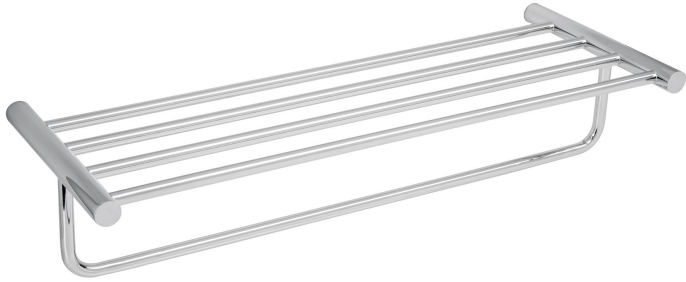

**TOALLERO REPISAS PORTATOALLA,
CROMADO, LÍNEA ELEMENT****FOSET.**CÓDIGO: **49679**CLAVE: **ELA-78****CARACTERÍSTICAS**

- Fabricado en latón para máxima duración
- Con triple capa de cromo para mayor brillo y resistencia

ESPECIFICACIONES

Acabado	Cromo
Peso	870 g
Empaque individual	Caja
Caja	1
Master	6

INCLUYE

2 Tornillos
2 Taquetes
1 Llave allen