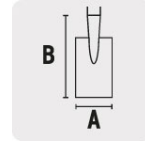

PALA ESCARRAMÁN, CLASSIC, PUÑO "Y"

CÓDIGO: **17156**

CLAVE: **PES**

CARACTERÍSTICAS

- Mango fabricado en madera de fresno con acabado enlacado
- Cabeza de acero con hoja más recta que facilita el corte de raíces
- Ensamble con casquillo crimpado
- Puño "Y" recto metálico con agarradera de madera
- Hombros extendidos, mayor comodidad y control para cavar con más facilidad

Sistema de fijación que evita que el puño gire

Hombros extendidos, mayor comodidad y control para cavar con más facilidad

ESPECIFICACIONES

Master	300
Modelo	Classic
Puño	Metálico
Ancho de la cabeza (A)	8 1/4" (21 cm)
Largo de la cabeza (B)	21" (53 cm)
Largo total	42 1/2" (108 cm)
Hombros	Al frente
Atado	3
Inner	3
Pallet	240