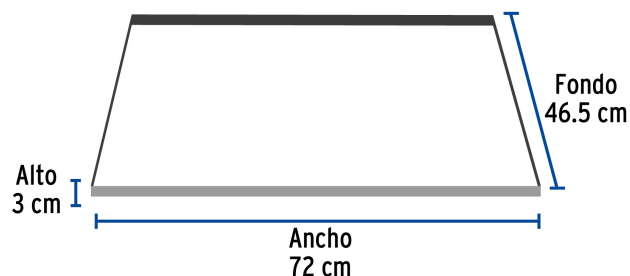

Medidas de empotre