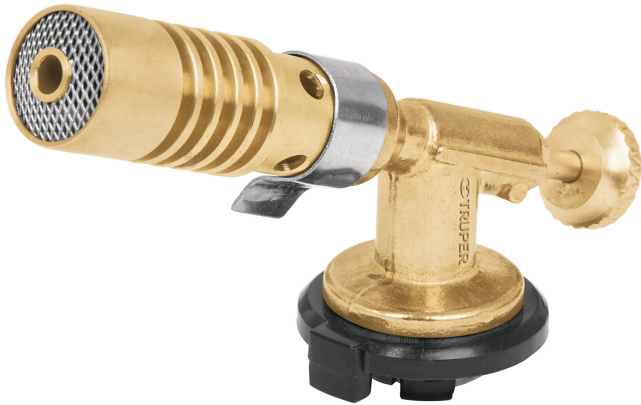

MECHERO PARA LATA DE GAS, 1/4 DE VUELTA

CÓDIGO: **11985**CLAVE: **MECH-90**

CARACTERÍSTICAS

- Cuerpo fabricado de latón
- Válvula 1/4 de vuelta
- Difusor de calor para direccionar la flama y calentar más rápido el área de trabajo
- Ajuste preciso de flama
- Encendido manual

1/4 de vuelta

APLICACIONES

- Para uso doméstico y manualidades

CUIDADOS

- Se recomienda utilizar latas de gas butano / propano modelo GAS-220X

ESPECIFICACIONES

Longitud	120 mm
Altura	41 mm
Diámetro del soplete	22.8 mm
Peso	190 g
Empaque individual	Blíster
Caja	6
Master	36

INCLUYE

Boquilla de repuesto