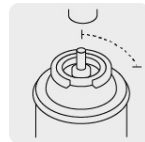

MECHERO PARA LATA DE GAS, 1/4 DE VUELTA

CÓDIGO: **11985**CLAVE: **MECH-90**

CARACTERÍSTICAS

- Cuerpo fabricado de latón
- Válvula 1/4 de vuelta
- Difusor de calor para direccionar la flama y calentar más rápido el área de trabajo
- Ajuste preciso de flama
- Encendido manual

1/4 de vuelta

APLICACIONES

- Para uso doméstico y manualidades

CUIDADOS

- Se recomienda utilizar latas de gas butano / propano modelo GAS-220X

ESPECIFICACIONES

Longitud	120 mm
Altura	41 mm
Diámetro del soplete	22.8 mm
Peso	190 g
Empaque individual	Blíster
Caja	6
Master	36