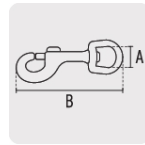

*La foto del producto no necesariamente corresponde a la medida del producto

BANDOLA DESTORCEDORA, DE LATÓN, 5/8"

FIERO

CÓDIGO: **44045**

CLAVE: **BDL-5/8**

CARACTERÍSTICAS

- Fabricada en latón
- Ojo giratorio
- Resistente a la corrosión
- Ideal para sujetar cordones, correas para perros

CUIDADOS

- No exceda el límite de carga de trabajo

ESPECIFICACIONES

Límite de carga	30 kg
Diámetro del ojo (A)	5/8" (16 mm)
Largo (B)	3-1/4" (83 mm)
Caja	12
Empaque individual	Blíster
Master	72