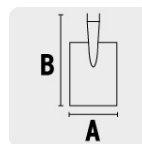

PALA CUADRADA PUÑO "Y", MODELO CLASSIC, 41 1/4"

CÓDIGO: 17155

CLAVE: PCY

CARACTERÍSTICAS

- Mango corto fabricado en madera de fresno con acabado enlacado
- Cabeza de acero al carbono con acabado laqueado
- Ensamble con casquillo crimpado
- Puño "Y" recto metálico con agarradera de madera
- Para traspalear o desplazar materiales de un sitio a otro

Ancho de la cabeza (A)	9 1/2" (24 cm)
Largo de la cabeza (B)	19 5/8" (50 cm)
Largo total	41 1/4" (105 cm)
Hombros	Rolados atrás
Atado	3
Inner	3
Pallet	180
