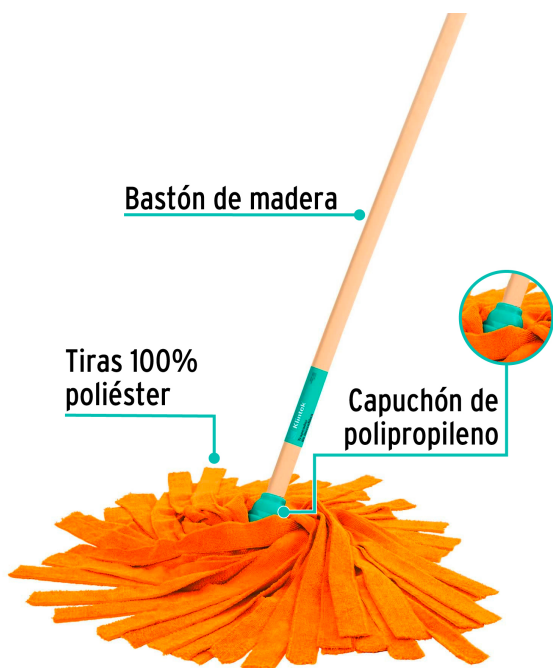

Imágenes complementarias

Caja con 6 pzas. en colores surtidos