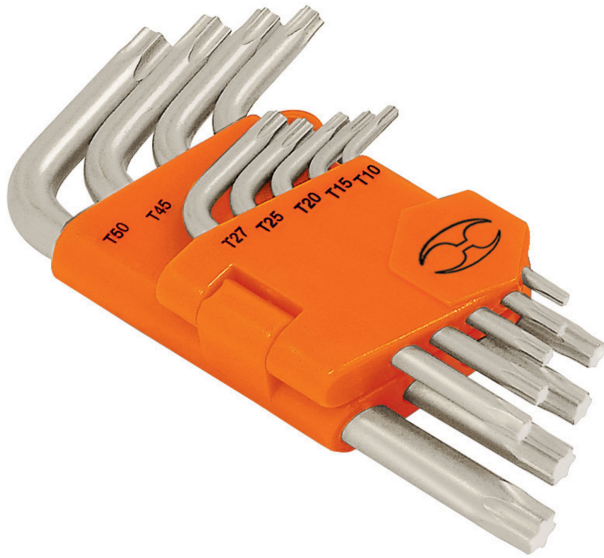

JUEGO DE LLAVES TORX, 9 PIEZAS

CÓDIGO: **15554**

CLAVE: **TORX-9**

CARACTERÍSTICAS

- Fabricadas en acero al cromo vanadio 2x más resistentes al desgaste

NORMA

- Excede en promedio un 50% la norma en torque AIA / NAS 1799 90

ESPECIFICACIONES

Empaque individual	Blister
Inner	6
Master	60
Pallet	1800

INCLUYE

1 Llave torx T-10

1 Llave torx T-15

1 Llave torx T-20

1 Llave torx T-25

1 Llave torx T-27