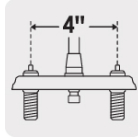

### CARACTERÍSTICAS

- Funciona con baja presión
- Cuerpo y nariz de latón para máxima duración
- Manerales metálicos
- Cartucho cerámico de suave y fácil apertura

Triple-cromo, brillo y resistencia

1/4 de Vuelta

### ESPECIFICACIONES

<b>Pallet</b>	216
<b>Distancia entre taladros</b>	4"
<b>Presión mínima requerida</b>	0.25 kg/cm <sup>2</sup>
<b>Tipo de cierre (giro)</b>	1/4 de vuelta (90°)
<b>Dimensiones de la charola</b>	5.2 cm x 15.3 cm
<b>Peso</b>	1 020 g
<b>Empaque individual</b>	Caja
<b>Inner</b>	1
<b>Master</b>	3