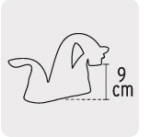

NORMA

- Cumple la norma NMX-C-415-ONNCCE

ESPECIFICACIONES

Pallet	216
Distancia entre taladros	4"
Presión mínima requerida	0.25 kg/cm²
Tipo de cierre (giro)	1/4 de vuelta (90°)
Dimensiones de la charola	5.2 cm x 15.3 cm
Peso	1 020 g
Empaque individual	Caja
Inner	1
Master	3