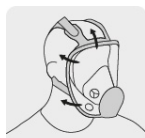

## Respirador de cara completa, Truper

- Brinda protección contra partículas y una amplia variedad de gases y vapores
- Lente amplio con protección antiempañamiento, antiimpactos y antirayadura que mejora el campo de visión
- Válvula de exhalación que reduce calor, humedad y empañamiento
- Conexión para cartuchos tipo Bayoneta y DIN (no incluidos)
- Bandas termoplásticas de fácil ajuste
- Sellado de silicona grado médico, hipoalergénica, que se ajusta de manera cómoda al rostro
- Ideal para trabajos durante tiempos prolongados en industria, minería, química y construcción
- Reutilizable
- Cómodo y ligero
- Compatible con cartuchos Truper