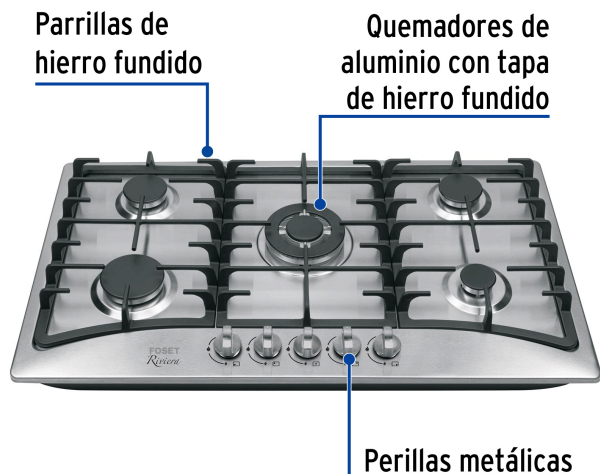

CÓDIGO: 48407 CLAVE: PAGA-5EX

Parrilla de gas empotrable 5 quemadores, acero inox, Foset

- Encendido electrónico
- Controles de temperatura ajustables
- Perillas metálicas con válvula de seguridad
- Quemadores de aluminio de diferentes tamaños con tapa de hierro fundido, quemador extragrande de doble flama
- Parrillas superiores de hierro fundido
- Configurada para gas L.P., incluye espreas para un fácil cambio a gas natural

Certificaciones y garantías

- Cumple las normas: NOM-010-SESH / NOM-025-ENER

Especificaciones

Dimensiones (alto x ancho x fondo)	7 x 86 x 51 cm
Tensión Frecuencia	120 V 60 Hz
Presión normal	Gas L.P. 2.75 kPa (27.5 mbar) Gas natural 1.76 kPa (17.6 mbar)
Tipo de rosca	1/2" - 14 NPSM
Peso	12.2 kg
Empaque individual	Caja

Capacidad de 5 quemadores

1 Extragrande	11,520 kJ/h
1 Grande	10,800 kJ/h
2 Medianos	6,300 kJ/h
1 Pequeño	3,600 kJ/h

País de origen

Fabricado en China bajo las estrictas especificaciones de Truper

Imágenes complementarias