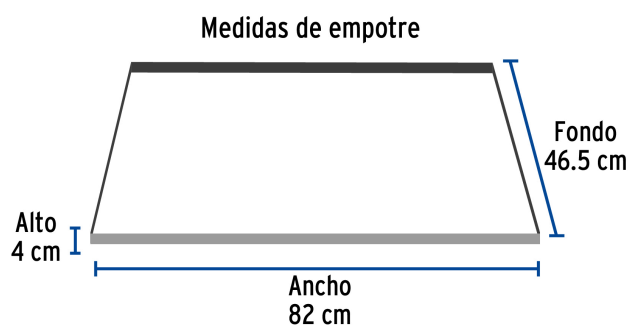

Parrilla configurada de fábrica para funcionar con Gas L.P.
Incluye espreas para un fácil cambio a Gas Natural