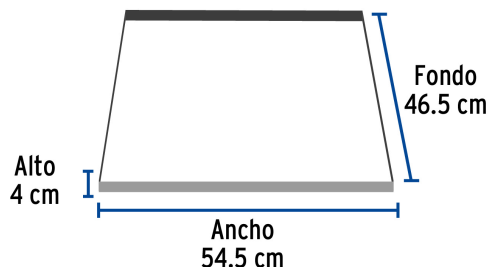

Medidas de empotre

Parrilla configurada de fábrica para funcionar con Gas L.P. Incluye espumas para un fácil cambio a Gas Natural