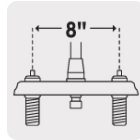

Distancia entre taladros