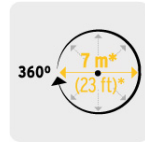

**REGADERA GIRATORIA CON 3 BRAZOS,  
CHORRO FINO, PRETUL****PRETUL®**CÓDIGO: **20069**CLAVE: **REG-2P****CARACTERÍSTICAS**

- Soporte fabricado en plástico ABS
- Velocidad de giro regulable
- Aspersor giratorio de 3 brazos

Àrea de riego

**APLICACIONES**

- Para jardinería

**ESPECIFICACIONES**

<b>Pallet</b>	768
<b>Presión de trabajo</b>	40 a 50 PSI
<b>Entrada de agua</b>	3/4"
<b>Empaque individual</b>	Caballote
<b>Inner</b>	4
<b>Master</b>	24