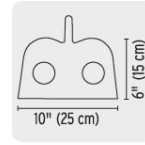

AZADÓN MEZCLERO, MANGO 60", CABEZA FORJADA 10"

CÓDIGO: 10565

CLAVE: ATM

CARACTERÍSTICAS

- Cabeza forjada en una sola pieza de acero
- Mango de madera de fresno americano
- Casquillo metálico que refuerza el encabado

Indestructible,
forjado en una
sola pieza

ESPECIFICACIONES

Dimensiones de la cabeza	6" (15 cm) x 4" (10 cm)
Longitud del mango	60" (152 cm)
Peso de cabeza	2 lb (0.9 kg)
Inner	6