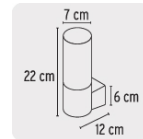

ARBOTANTE DECORATIVO DE LED, 1 SPOT, 5 W, 350 LM

VOLTECK.
LAIT

CÓDIGO: **46128**

CLAVE: **ARB-210L**

CARACTERÍSTICAS

- Consumo 5 W
- Cuerpo de acero inoxidable y pantalla de policarbonato
- Fácil instalación
- Decorativo de acento, ideal para jardines, fachadas, centros comerciales, y más
- Encendido instantáneo (proporciona el 100% de brillo al encender)

Pared

Tiempo de vida
20,000 h

IP 44

1 Spot

NORMA

- Cumple la norma: NOM-003-SCFI

ESPECIFICACIONES

Consumo	5 W
Flujo luminoso	350 lm
Tensión / Frecuencia	127 V / 60 Hz
Corriente	56 mA
Acabado	Satín
Tiempo de vida	20 000 h
Temperatura de color	3 000 K / Luz cálida
Tipo de fuente de luz	LED integrado x 6
Grado IP	44
Forma de instalación	Pared
Temperatura máxima de operación	50 °C
Dimensiones (Longitud x altura x diámetro x base)	12 cm x 22 cm x 7 cm x 6 cm
Empaque individual	Caja
Inner	1
Master	12