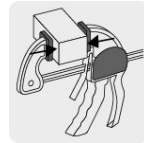

CÓDIGO: 100142 CLAVE: PAR-26

Prensa de ajuste rápido 6" uso rudo, cuerpo nylon, Expert

- Cuerpo de nylon
- Almohadillas de silicón removibles que evitan el maltrato de la pieza de trabajo
- Palanca de liberación rápida
- Capacidad de presión **165 kg**
- Mordazas reversibles

Profundidad de garganta 3" (78 mm)

Mordazas

Especificaciones

| | |
|--------------------------------|-----------------|
| Capacidad de presión | 165 kg (360 lb) |
| Apertura máxima | 6" (15 cm) |
| Largo | 14" (36 cm) |
| Profundidad de garganta | 3" (78 mm) |
| Empaque individual | Tarjeta |
| Inner | 2 |
| Master | 24 |